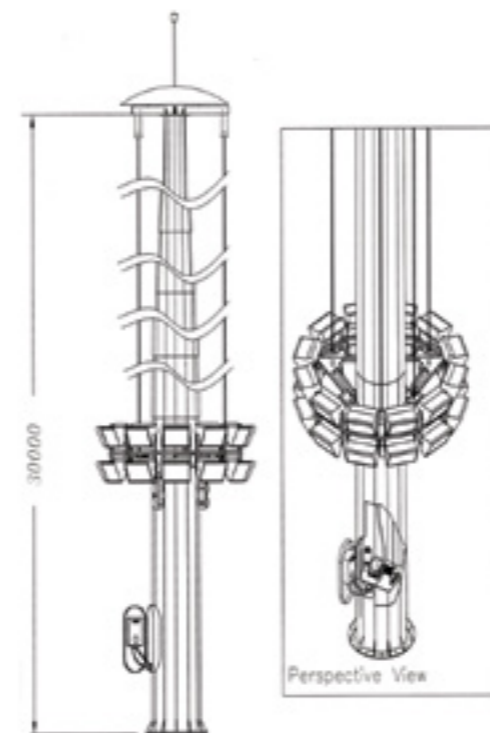

NEGIN
SHAHR

Manufacturer of street light elements

پایه چراغ و چراغ خیابانی

پایه چراغ و چراغ خیابانی

پایه استند و پایه پرچم

برج نوری بر دو نوع است:
 ۱- نوع دستی
 ۲- نوع برقی

سر چراغی و برج نوری

Code : N 204

Code : N 203

Code : N 202

Code : N 207

Code : N 206

Code : N 205

Code : N 210

Code : N 209

Code : N 208

Code : N 213

Code : N 212

Code : N 211

Code : N 198

Code : N 197

Code : N 200

Code : N 199

Code : N 201