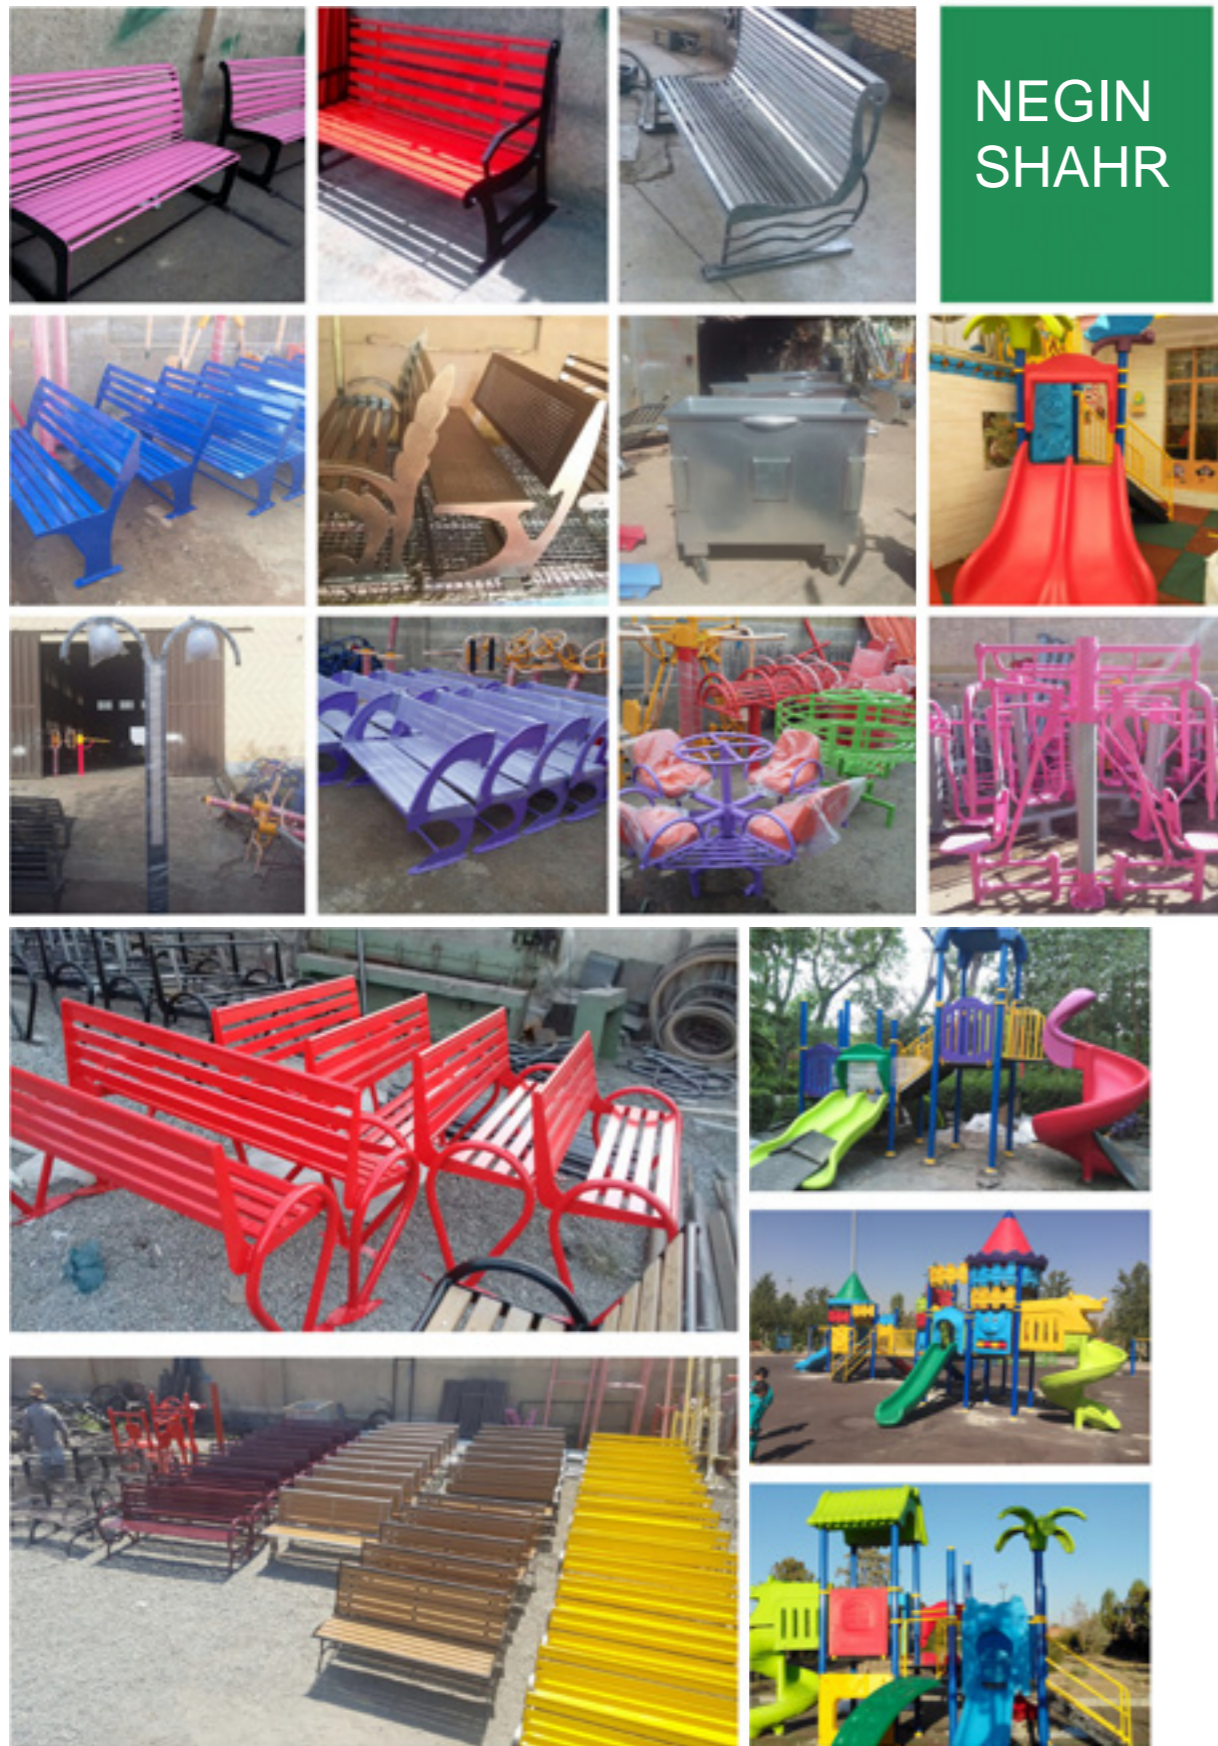

Code : N 230

Code : N 232

وسایل بازی فلزی

قلعه بادی

چمن مصنوعی، کف پوش

نمونه کارهای انجام شده

نمونه کارهای انجام شده

آلاچیق
Code : N 65