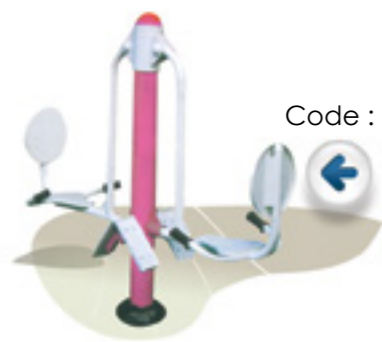

NEGIN
SHAHR

Manufacturer of street light elements

پایه چراغ و چراغ خیابانی

پایه چراغ و چراغ خیابانی

پایه استند و پایه پرچم

برج نوری بر دو نوع است:
 ۱- نوع دستی
 ۲- نوع برقی

سر چراغی و برج نوری

Code : N 204