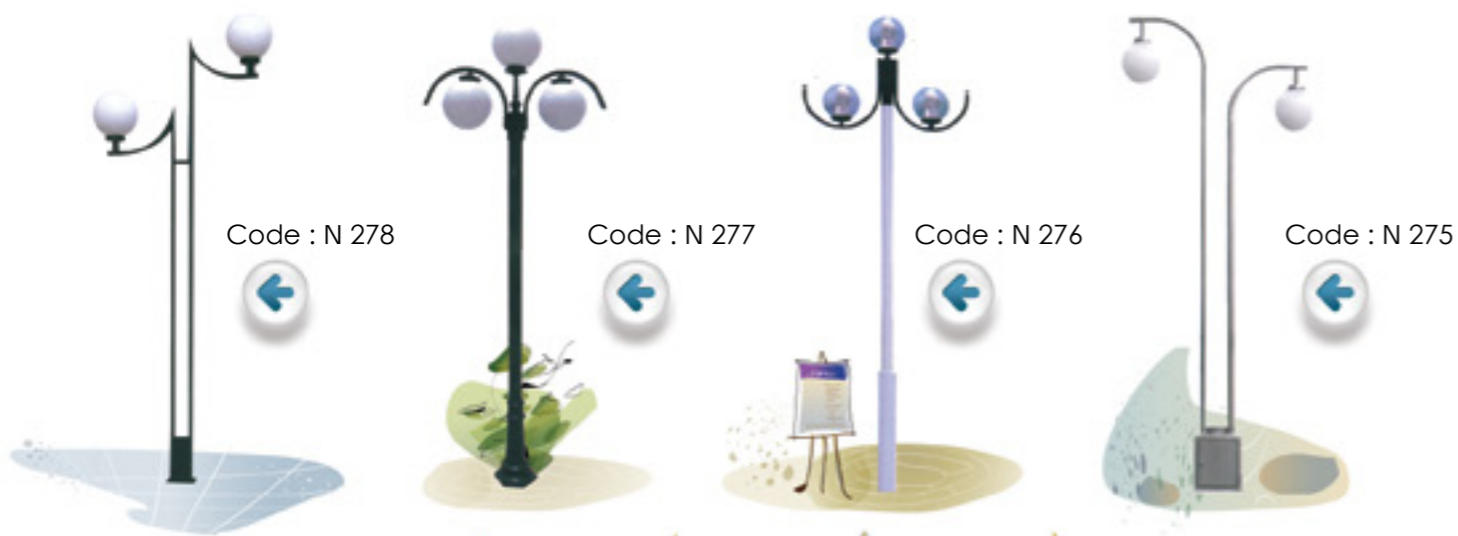

Code : G 152

Code : N 169

Code : N 168

Code : N 167

Code : N 157

Code : N 156

Code : G 155

Code : N 172

Code : N 171

Code : N 170

Code : N 160

Code : N 159

Code : G 158

سطل زباله

سطل زباله

پایه چراغ و چراغ خیابانی

NEGIN
SHAHR

Manufacturer of street light elements

پایه چراغ و چراغ خیابانی

پایه چراغ و چراغ خیابانی

پایه استند و پایه پرچم

برج نوری بر دو نوع است:
 ۱- نوع دستی
 ۲- نوع برقی

سر چراغی و برج نوری

Code : N 204

Code : N 203

Code : N 202

Code : N 207

Code : N 206

Code : N 205

Code : N 210

Code : N 209

Code : N 208