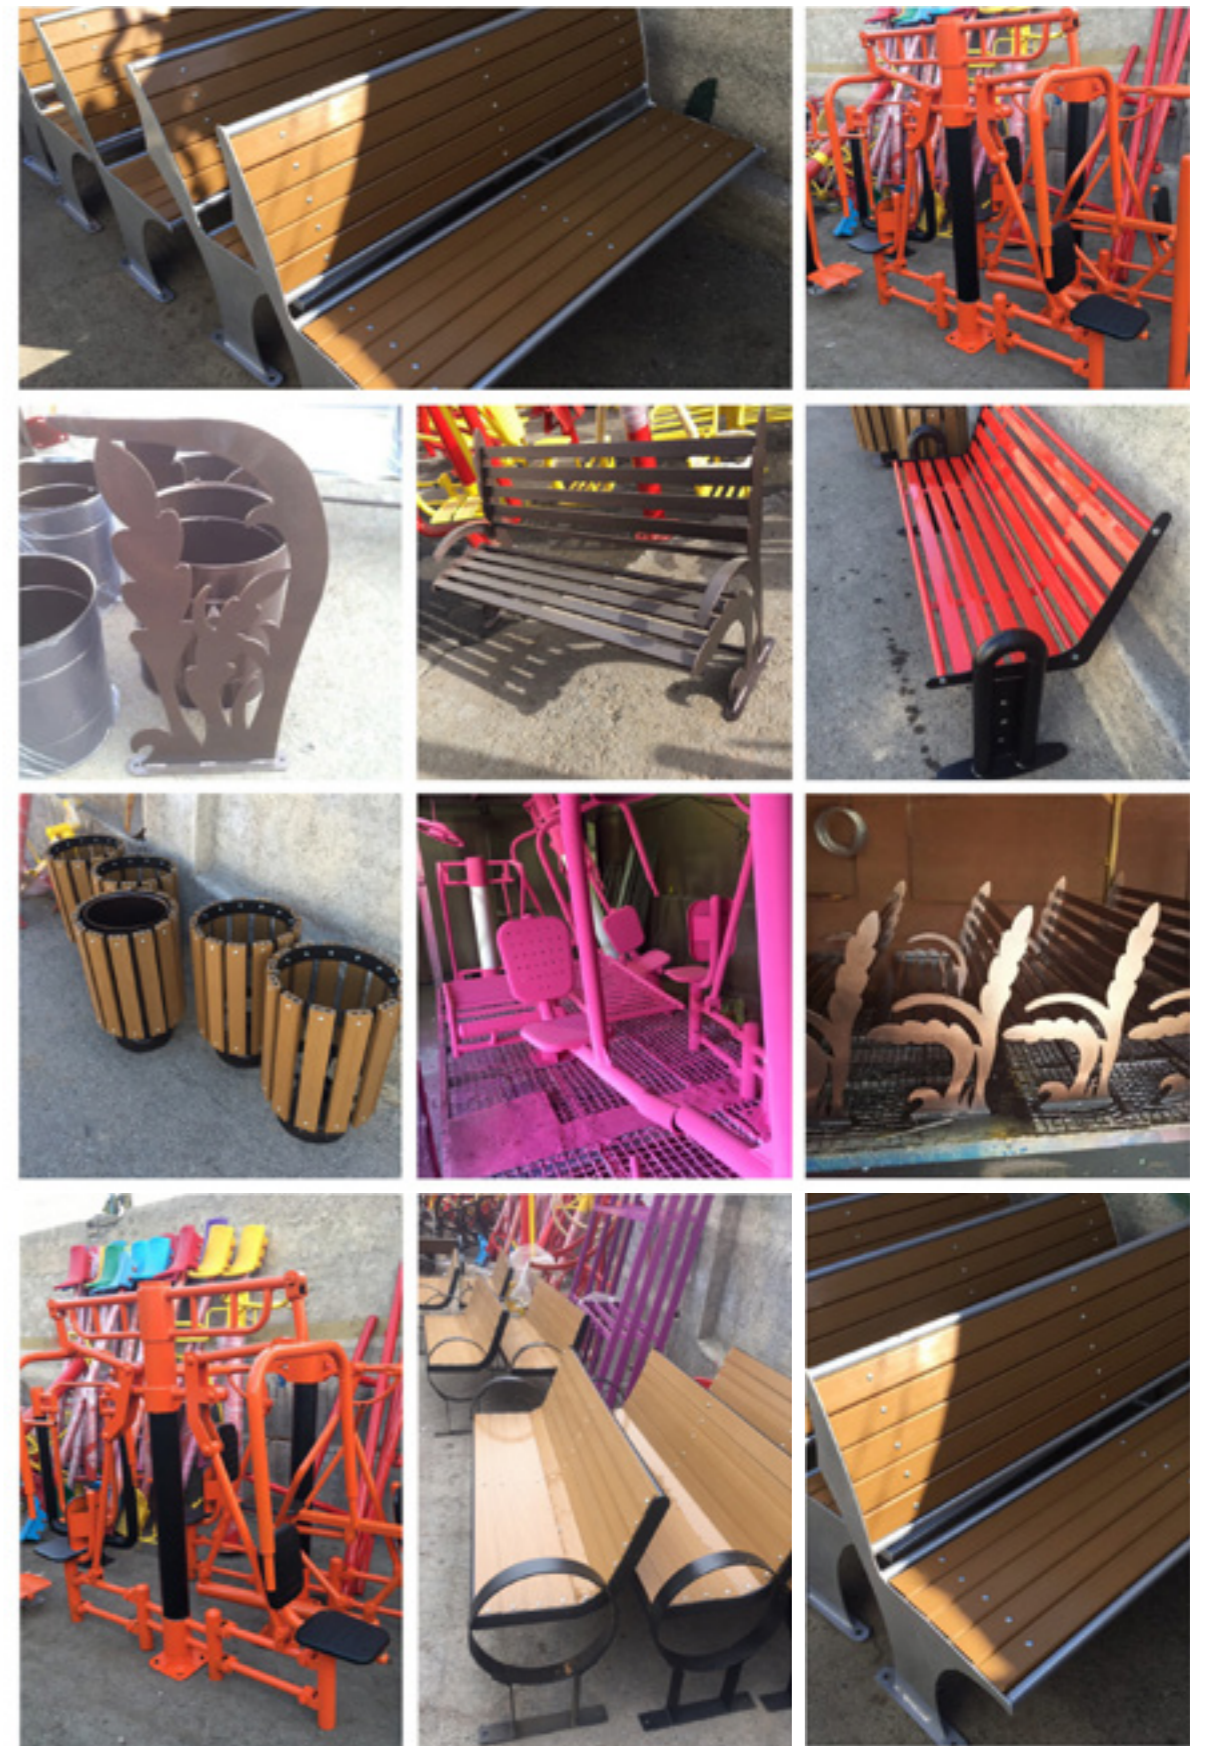

Code : N 235

Code : N 237

Code : N 236

Code : N 238

وسایل بازی فلزی

Code : N 229

Code : N 228

Code : N 231

Code : N 230

Code : N 232

وسایل بازی فلزی

قلعه بادی

چمن مصنوعی، کف پوش

نمونه کارهای انجام شده

نمونه کارهای انجام شده

آلاچیق
Code : N 65